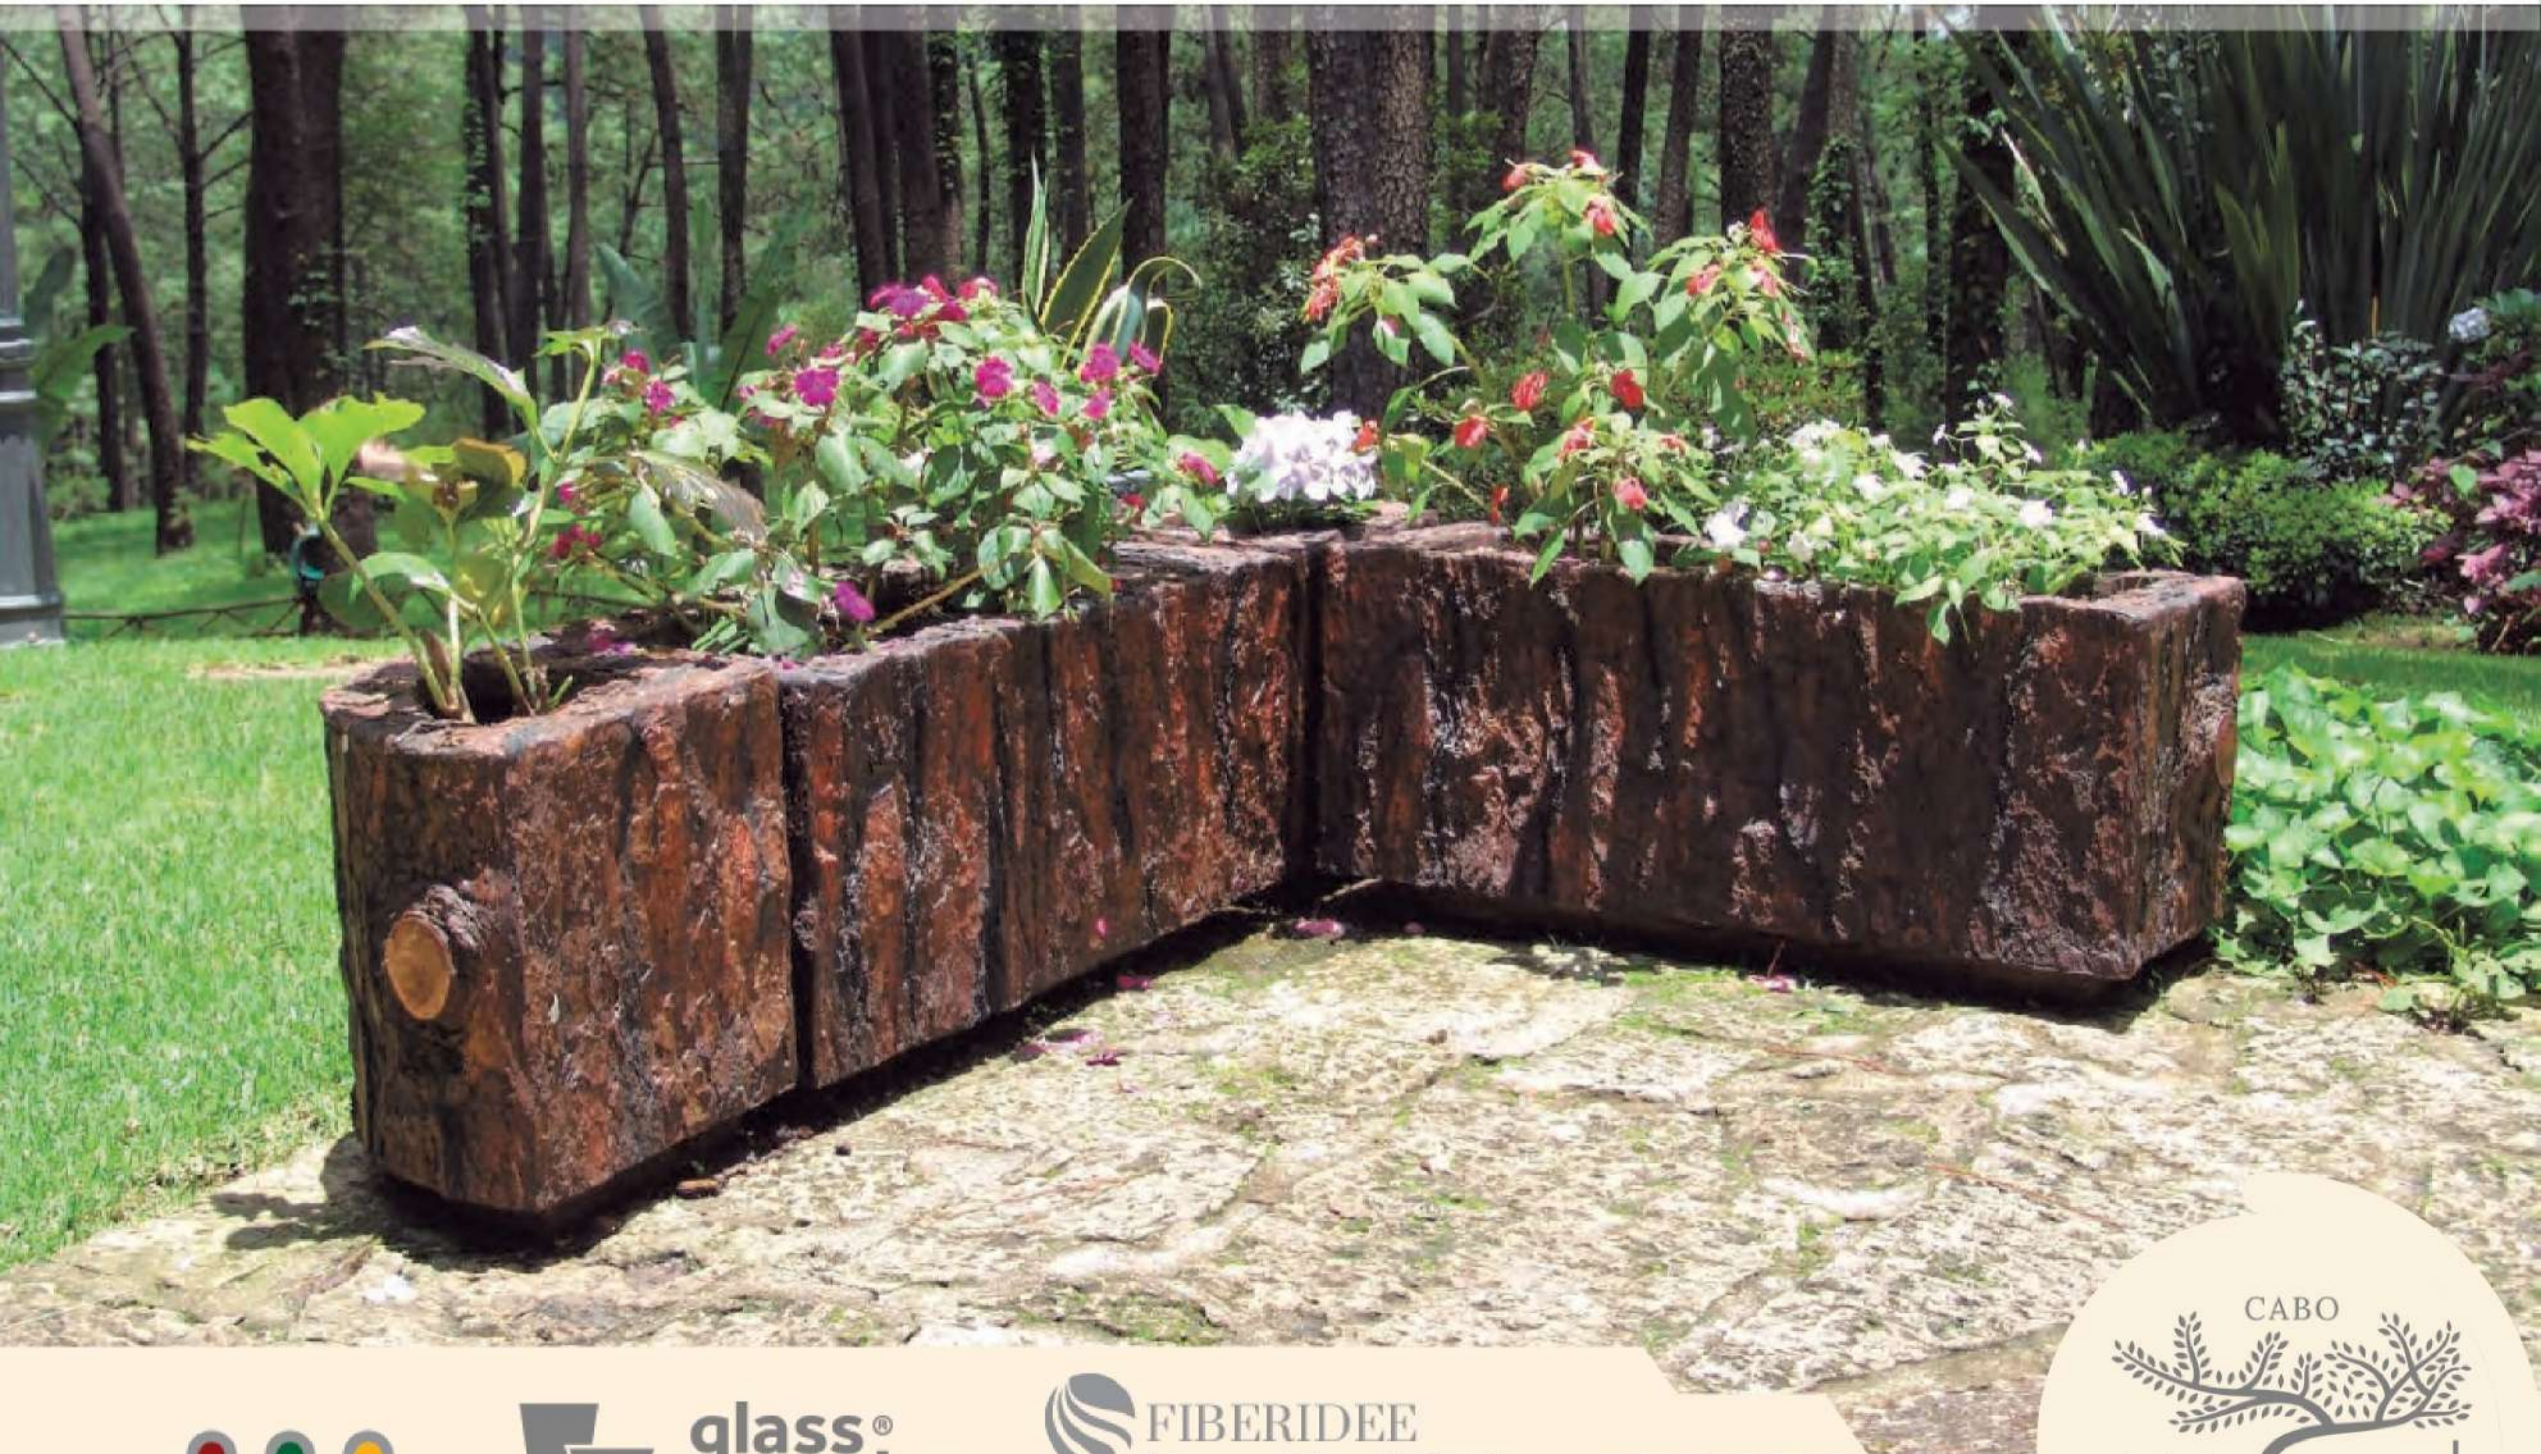

Jardinera Horizontal Mediana.
Textura Corteza.

Medida CM

	ALTO	LARGO	ANCHO	PESO KG.
M	53	75	23	8.0